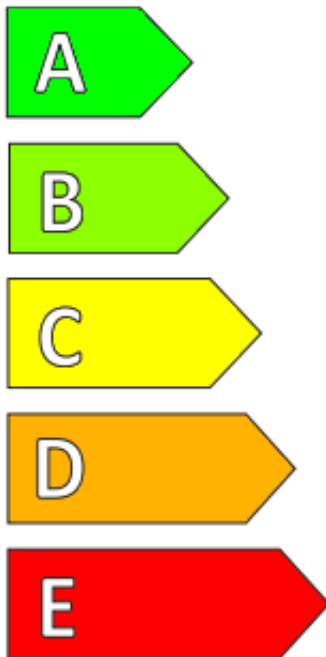

# ENERG

**Continental**

3110560000

265/40R21 105 Y

C1

**D**

**B**

2020/740